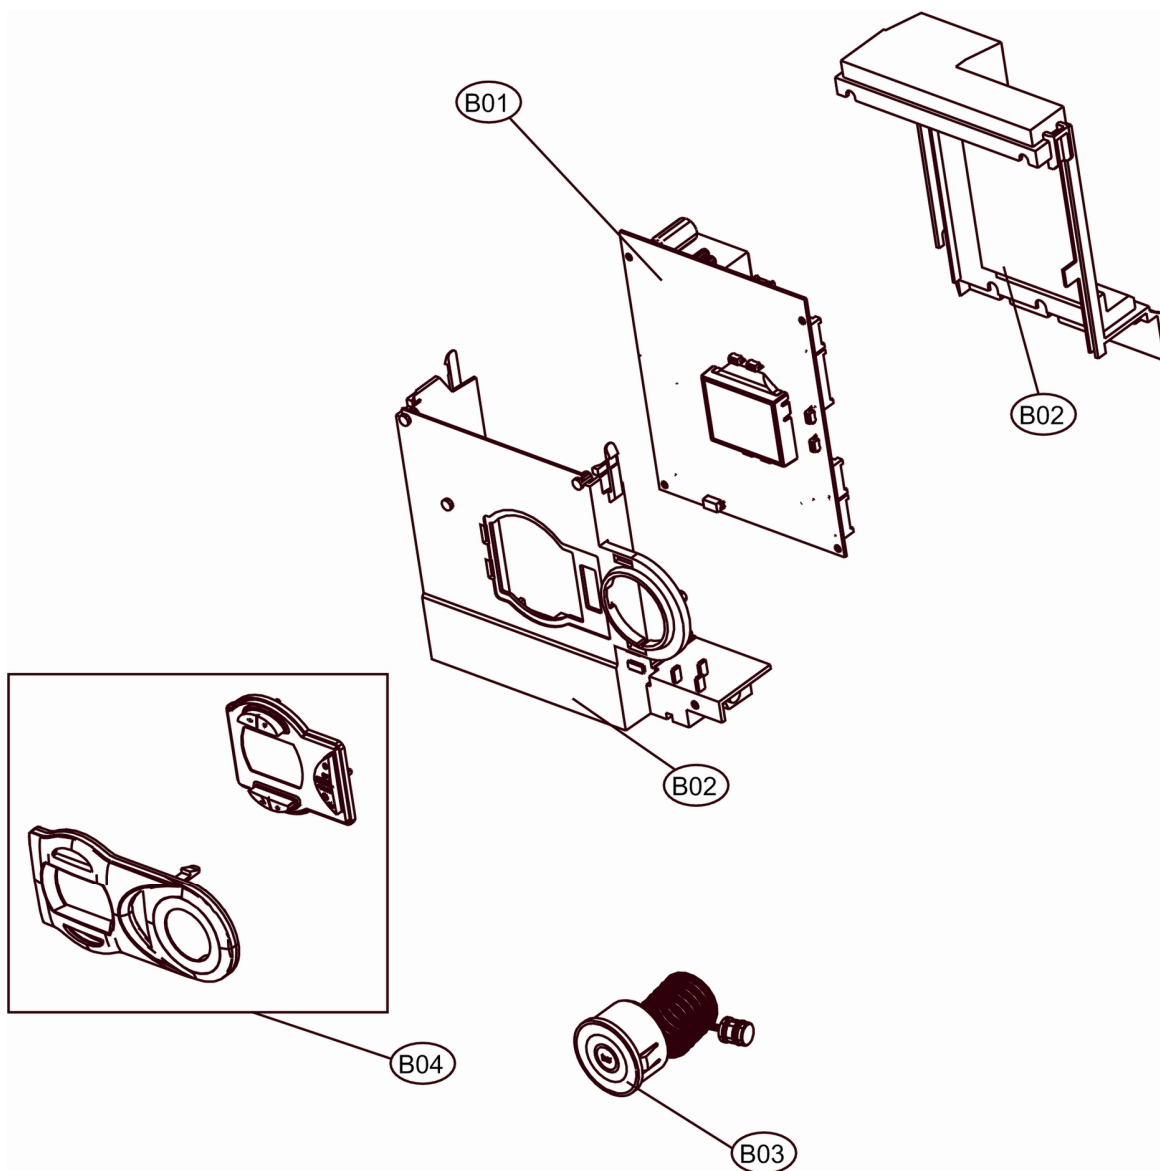

Lista Pezzi / Spare Parts / Ersatzteile
List Onderdelen / Liste Pieces Detaches / Lista Piezas De Repuesto

ECONCEPT tech 35C

CODICE	EDIZIONE	MERCATO
30K0401000	16/05/2007	A2-A3-A4-A5

Lista Pezzi / Spare Parts / Ersatzteile
List Onderdelen / Liste Pieces Detaches / Lista Piezas De Repuesto

ECONCEPT tech 35C

Lista Pezzi / Spare Parts / Ersatzteile
List Onderdelen / Liste Pieces Detaches / Lista Piezas De Repuesto

ECONCEPT tech 35C

ECONCEPT tech 35C

Lista Pezzi / Spare Parts / Ersatzteile
List Onderdelen / Liste Pieces Detaches / Lista Piezas De Repuesto